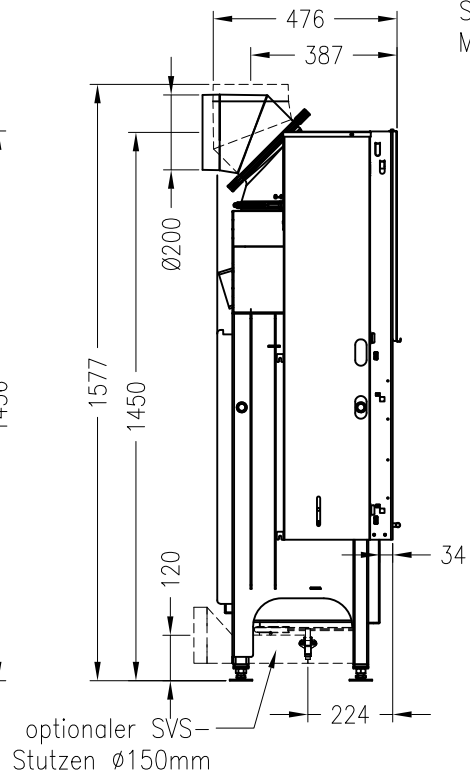

Linear 4S
Stand: 07/2017

Vorderansicht
M~1:20

Verdeckter Scheibenrahmen,
an 2 Seiten eingefasste,
4-seitig bedruckte Glaskeramik

Seitenansicht
M~1:20

Horizontalschnitt
M~1:10

Alle Abbildungen und Zeichnungen sind urheberrechtlich geschützt.
Verwertung oder Veröffentlichung, auch einzelner Details, nur mit unserer Genehmigung.
Technische Änderungen und Irrtümer vorbehalten.