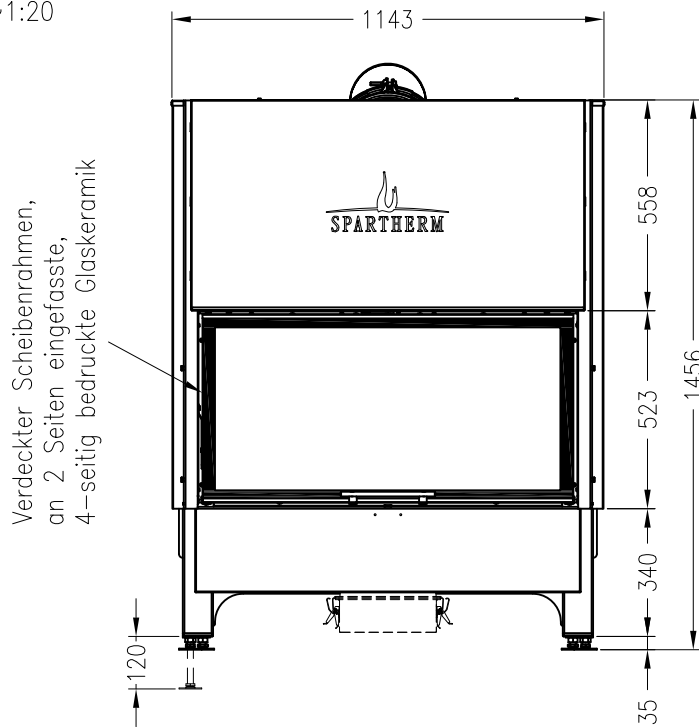

Linear 4S
Stand: 07/2017

Vorderansicht
M~1:20

Verdeckter Scheibenrahmen,
an 2 Seiten eingefasste,
4-seitig bedruckte Glaskeramik

Seitenansicht
M~1:20

Horizontalschnitt
M~1:10

Alle Abbildungen und Zeichnungen sind urheberrechtlich geschützt.
Verwertung oder Veröffentlichung, auch einzelner Details, nur mit unserer Genehmigung.
Technische Änderungen und Irrtümer vorbehalten.