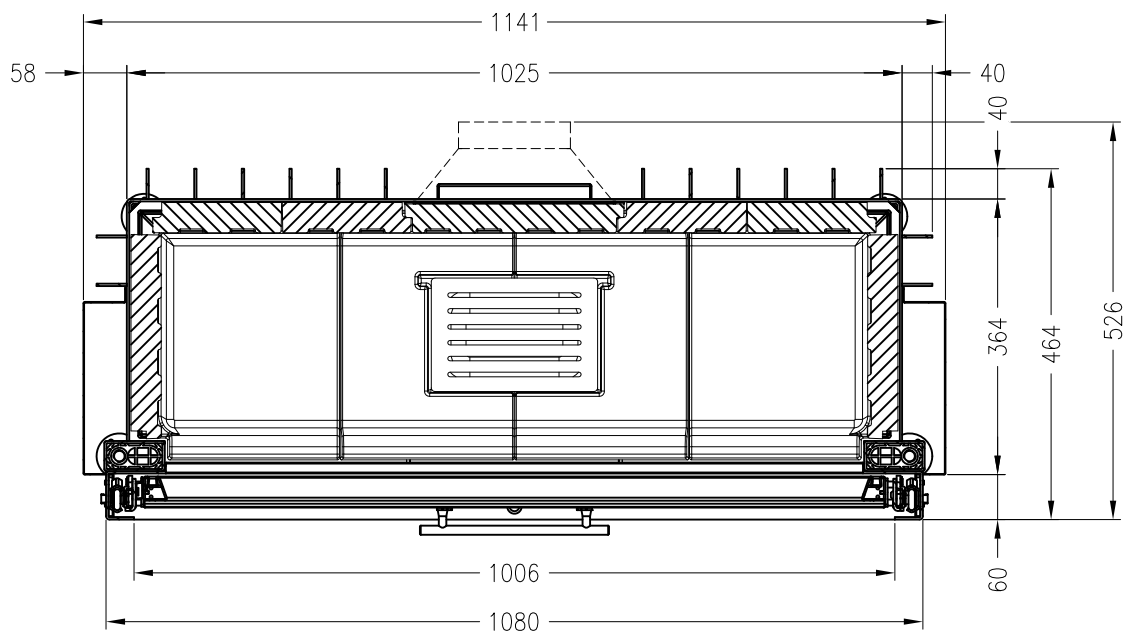

Linear 4S
Stand: 07/2017

Vorderansicht
M~1:20

Verdeckter Scheibenrahmen,
an 2 Seiten eingefasste,
4-seitig bedruckte Glaskeramik

Seitenansicht
M~1:20

Horizontalschnitt
M~1:10

Alle Abbildungen und Zeichnungen sind urheberrechtlich geschützt.
Verwertung oder Veröffentlichung, auch einzelner Details, nur mit unserer Genehmigung.
Technische Änderungen und Irrtümer vorbehalten.