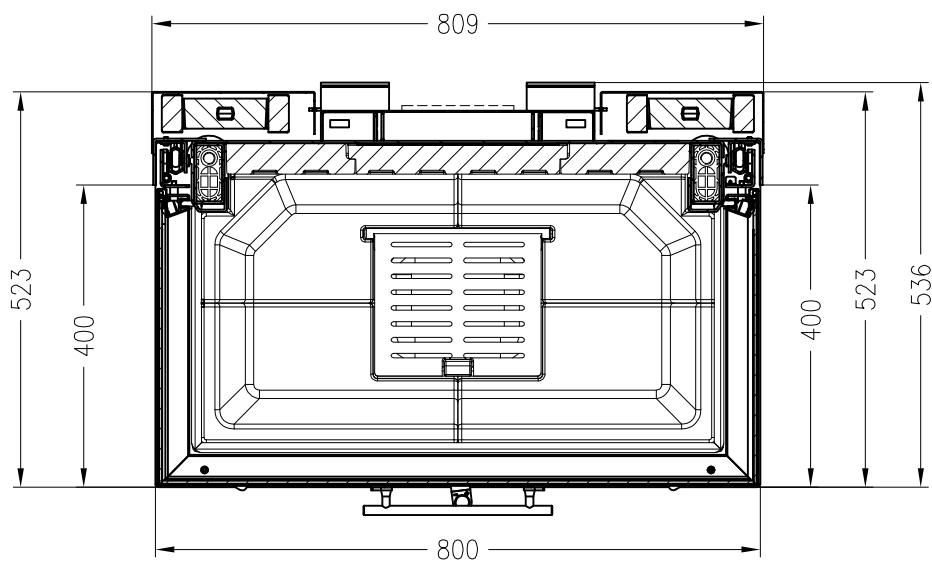

Brennzelle Arte 3RL-80h-4S 2016 (Glas 3-tlg.) hochschiebbar

Linear 4S

Stand: 01/2016

Vorderansicht
M~1:20

Seitenansicht
M~1:20

Horizontalschnitt
M~1:10

Alle Abbildungen und Zeichnungen sind urheberrechtlich geschützt.
Verwertung oder Veröffentlichung, auch einzelner Details, nur mit unserer Genehmigung.
Technische Änderungen und Irrtümer vorbehalten.