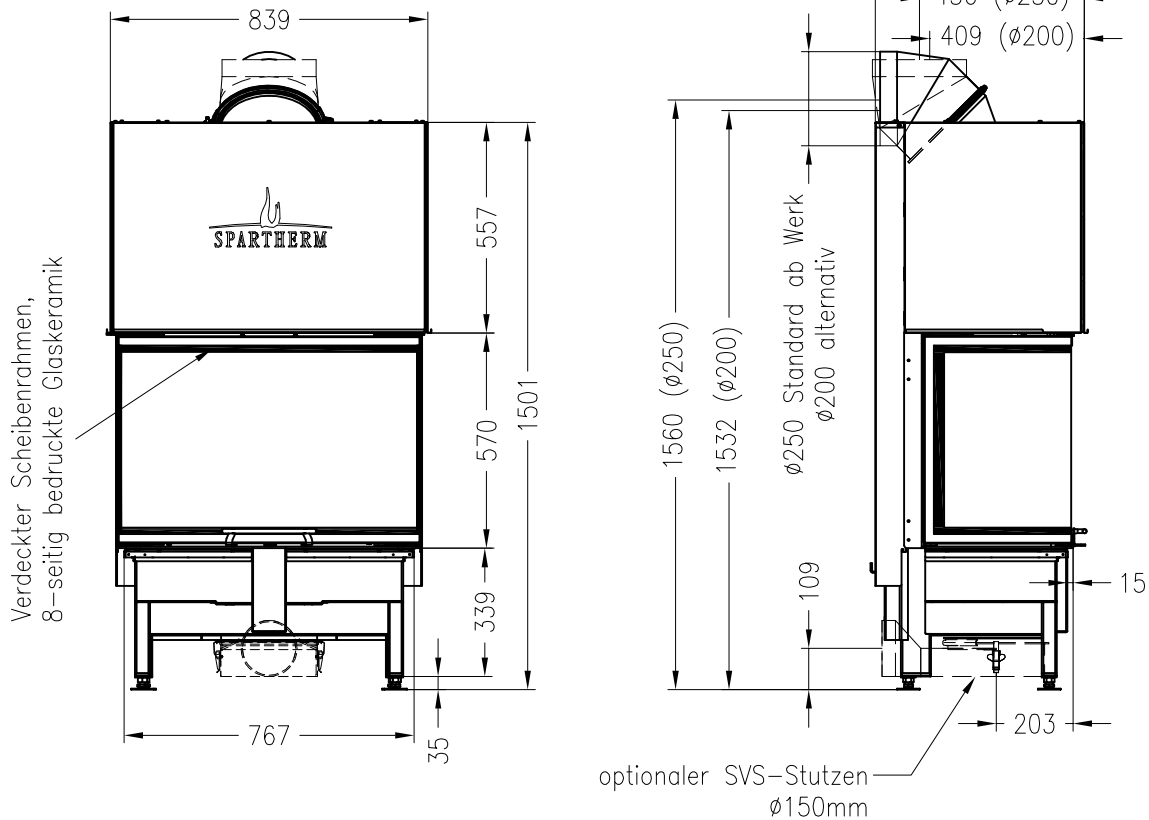

Brennzelle Arte 3RL-80h-4S 2016 (Glas 3-tlg.) hochschiebbar

Linear 4S

Stand: 01/2016

Vorderansicht
M~1:20

Seitenansicht
M~1:20

Horizontalschnitt
M~1:10

Alle Abbildungen und Zeichnungen sind urheberrechtlich geschützt.
Verwertung oder Veröffentlichung, auch einzelner Details, nur mit unserer Genehmigung.
Technische Änderungen und Irrtümer vorbehalten.